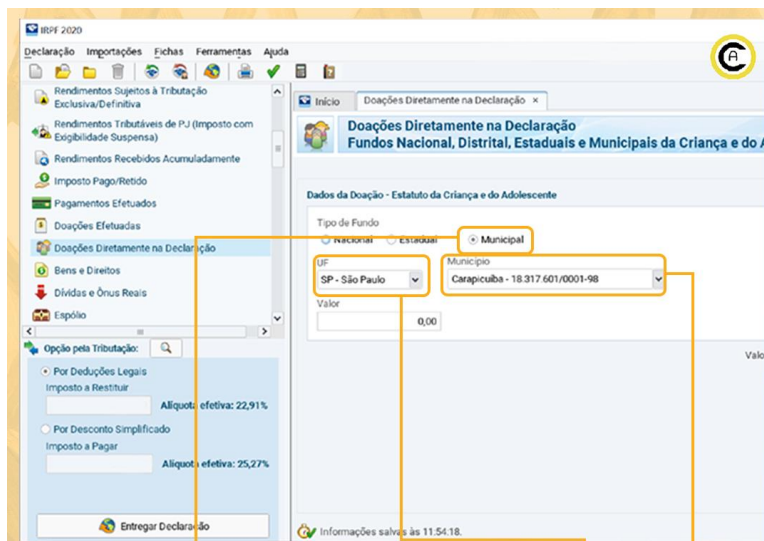

Passo 2

- Selecione na sequência:
Tipo de Fundo: Municipal
UF: SP - São Paulo
Município: Carapicuíba

Declaração de Ajuste
IRPF 2020

Início Doações Diretamente na Declaração

Doações Diretamente na Declaração Fundos Nacional, Distrital, Estaduais e Municipais da Criança e do Adolescente