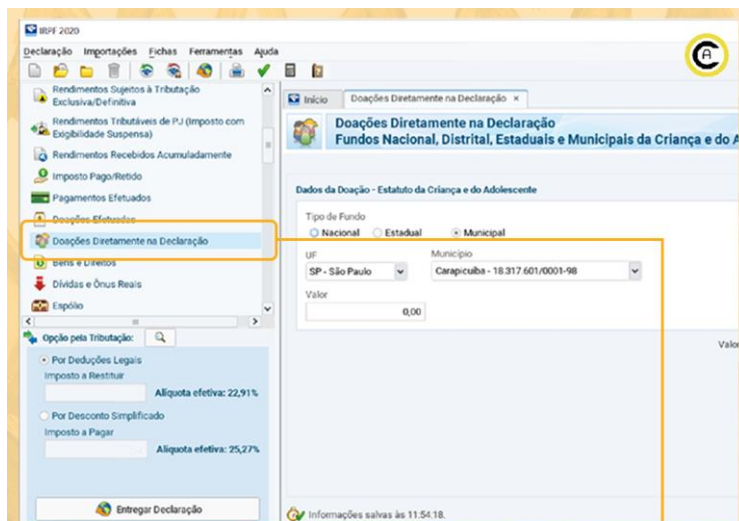

Passo 1

- Preencha toda declaração e verifique se esta optando pelo modelo completo;
- Acesse o campo **Doações Diretamente na Declaração**